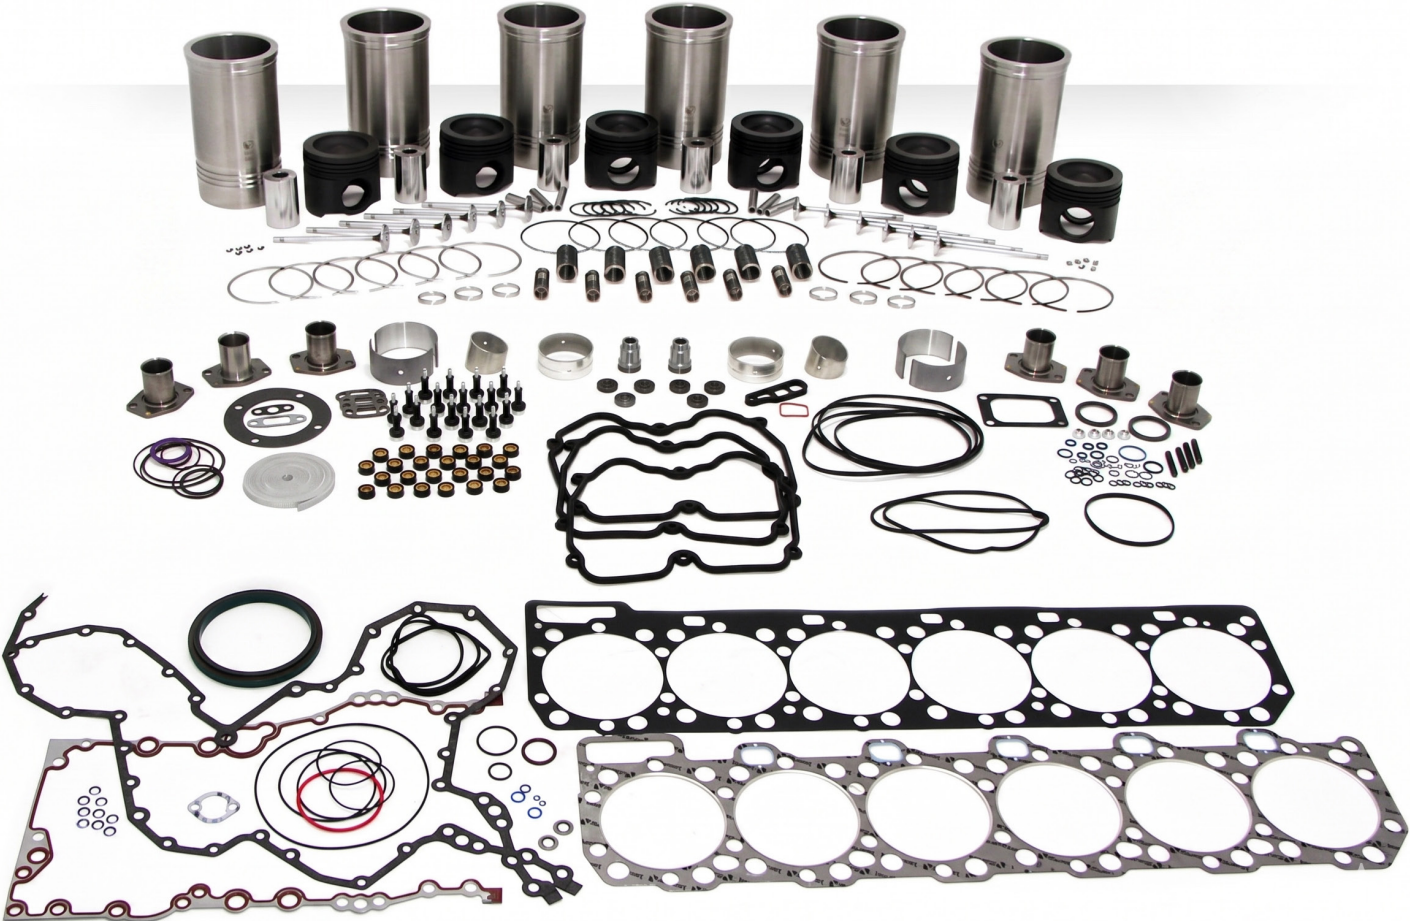

LÍNEAS DE PRODUCTOS

Herramientas de Corte y Desgaste (G.E.T.)

Dientes, bases y cuchillas forjadas con mayor resistencia a la abrasión y al impacto en cada ciclo de carga.

Dientes y Bases para Baldes
(Infraestructura, Construcción y Agroindustria)

Dientes Tipo Minería

Cuchillas

Puntas de Tungsteno

LÍNEAS DE PRODUCTOS

Partes de Motor para Equipos Caterpillar®

Repuestos calificados para reparación y overhaul, con disponibilidad inmediata para acelerar el retorno a operación.

LÍNEAS DE PRODUCTOS

Sistema Hidráulico para Equipos Caterpillar®

Bombas, cilindros y componentes de potencia que sostienen la fuerza y precisión de tus maniobras.

LÍNEAS DE PRODUCTOS

Repuestos Misceláneos para Equipos Caterpillar®